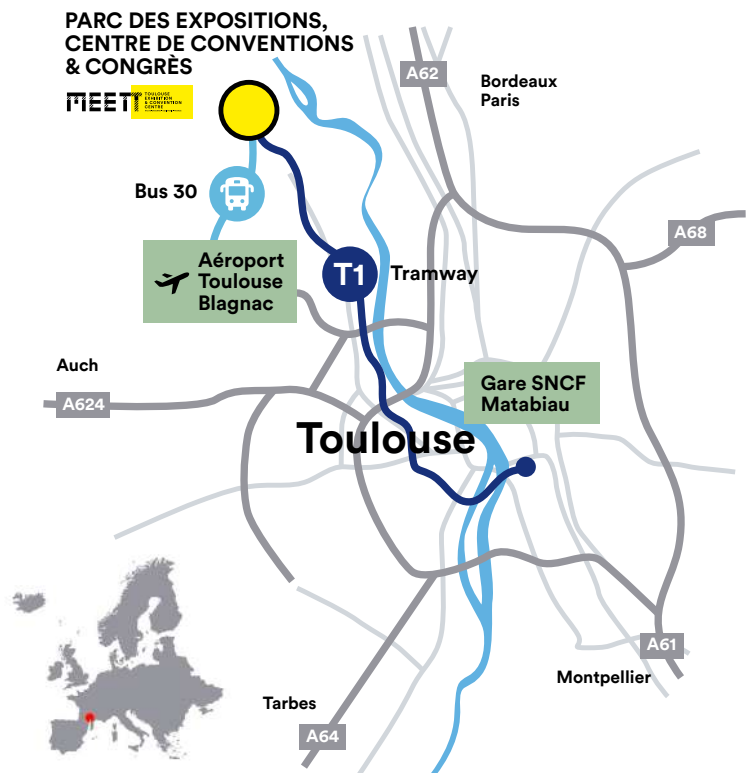

Le MEETT, avec son architecture résolument moderne, a été pensé par l'architecte Rem Koolhaas (cabinet OMA) et deux agences d'architecture toulousaines Puig Pujol Architecture et Taillandier Architectes Associés.

Imaginé dans une approche durable, le MEETT se présente comme une infrastructure architecturale impressionnante par son échelle horizontale tout en étant parfaitement modulable.

Il a décroché les labels HQE et LEED pour les performances énergétiques et environnementales du bâtiment.

Certification ISO 20 121 : pour des événements plus responsables et plus inclusifs.

Souhaitant améliorer notre performance environnementale et sociale, nous sommes engagés dans une démarche RSE certifiée ISO 20121.

Cet engagement se concrétise par des actions quotidiennes portées par les équipes dans une logique d'amélioration continue.

Cette norme internationale apporte un cadre pour la mise en œuvre d'un « système de management responsable » appliqué à l'activité événementielle.