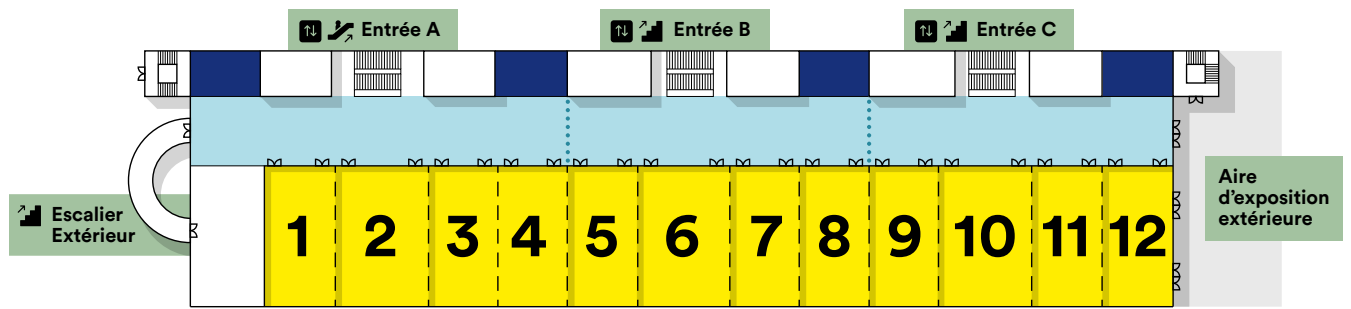

# Nos espaces

	Surface en m <sup>2</sup>	Hauteur sous plafond		Conférence		Cocktail	
		U	Classe	Tables rondes (diamètre 3)			
FOYER D'ACCUEIL	1 395	11,5					
SALLES DE RÉUNION 1, 3, 4, 5, 7, 8, 9, 11, 12	197	5,6	182	54	120	120	200
SALLES DE RÉUNION 2, 6, 10	262	5,6	240	60	168	160	260
<b>TOTAL NIVEAU 1</b>	<b>3954</b>	<b>2358</b>	<b>666</b>	<b>1584</b>	<b>1560</b>	<b>2580</b>	