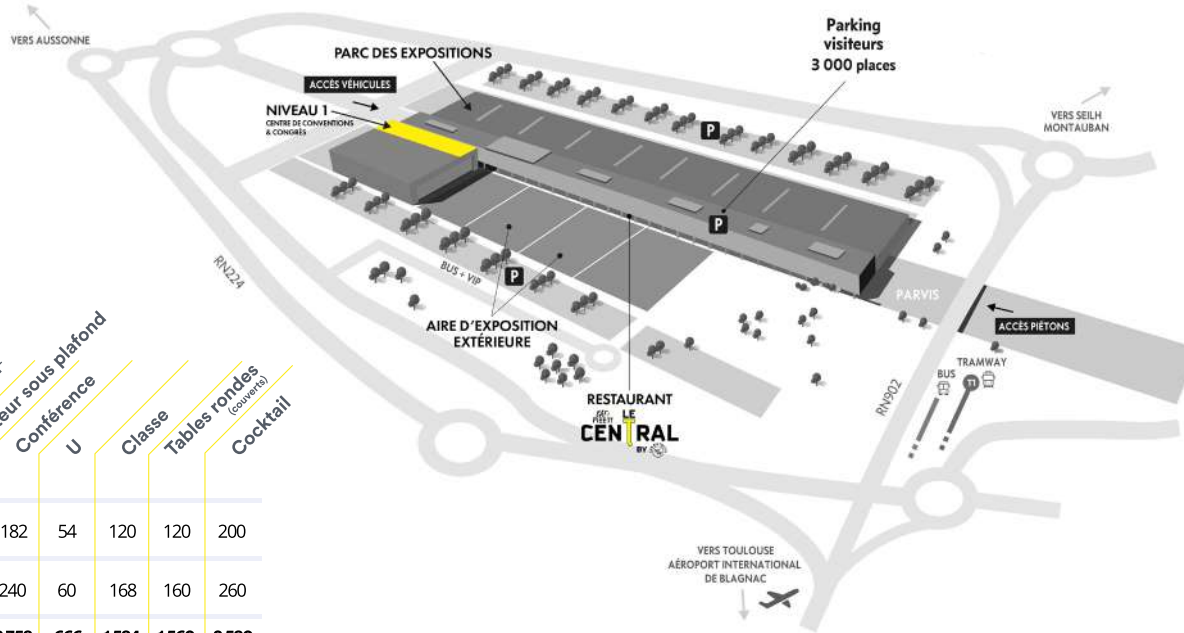

Nos espaces

	Surface en m²	Hauteur sous plafond		Conférence		Cocktail	
		U	Classe	Tables rondes (diamètre 3)			
FOYER D'ACCUEIL	1 395	11,5					
SALLES DE RÉUNION 1, 3, 4, 5, 7, 8, 9, 11, 12	197	5,6	182	54	120	120	200
SALLES DE RÉUNION 2, 6, 10	262	5,6	240	60	168	160	260
TOTAL NIVEAU 1	3954	2358	666	1584	1560	2580