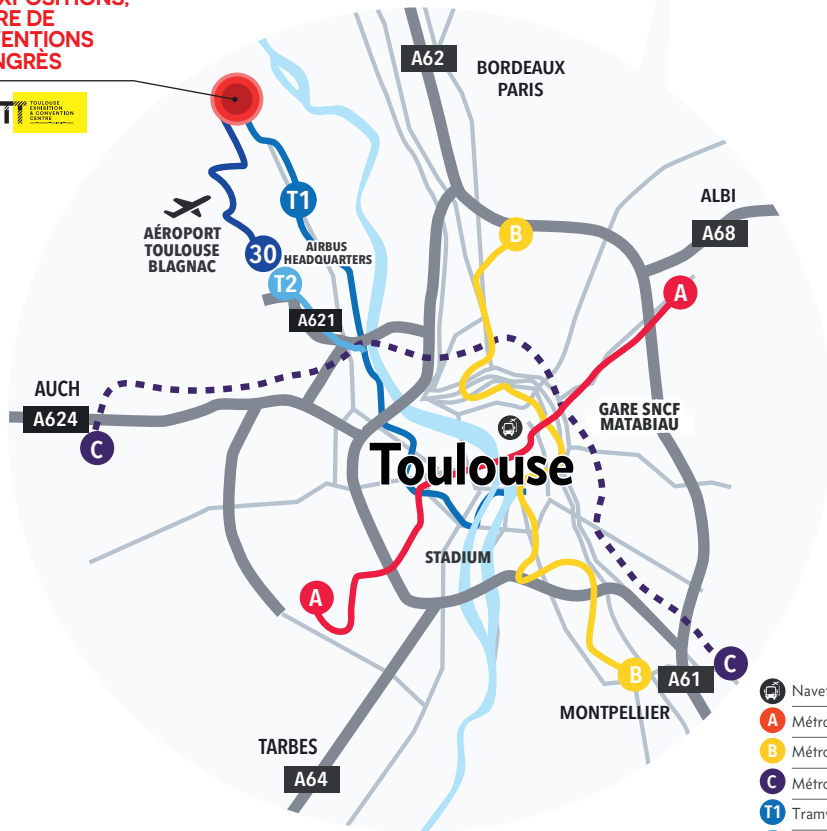

TOULOUSE ÉVÉNEMENTS

AU CŒUR DE LA MÉTROPOLÉ
TOULOUSAINE

**MEETT : PARC
DES EXPOSITIONS,
CENTRE DE
CONVENTIONS
& CONGRÈS**

- Navette Aéroport
- Métro - ligne A
- Métro - ligne B
- Métro - ligne C (2028)
- Tramway - ligne 1
- Tramway - ligne 2
- Bus - ligne 30